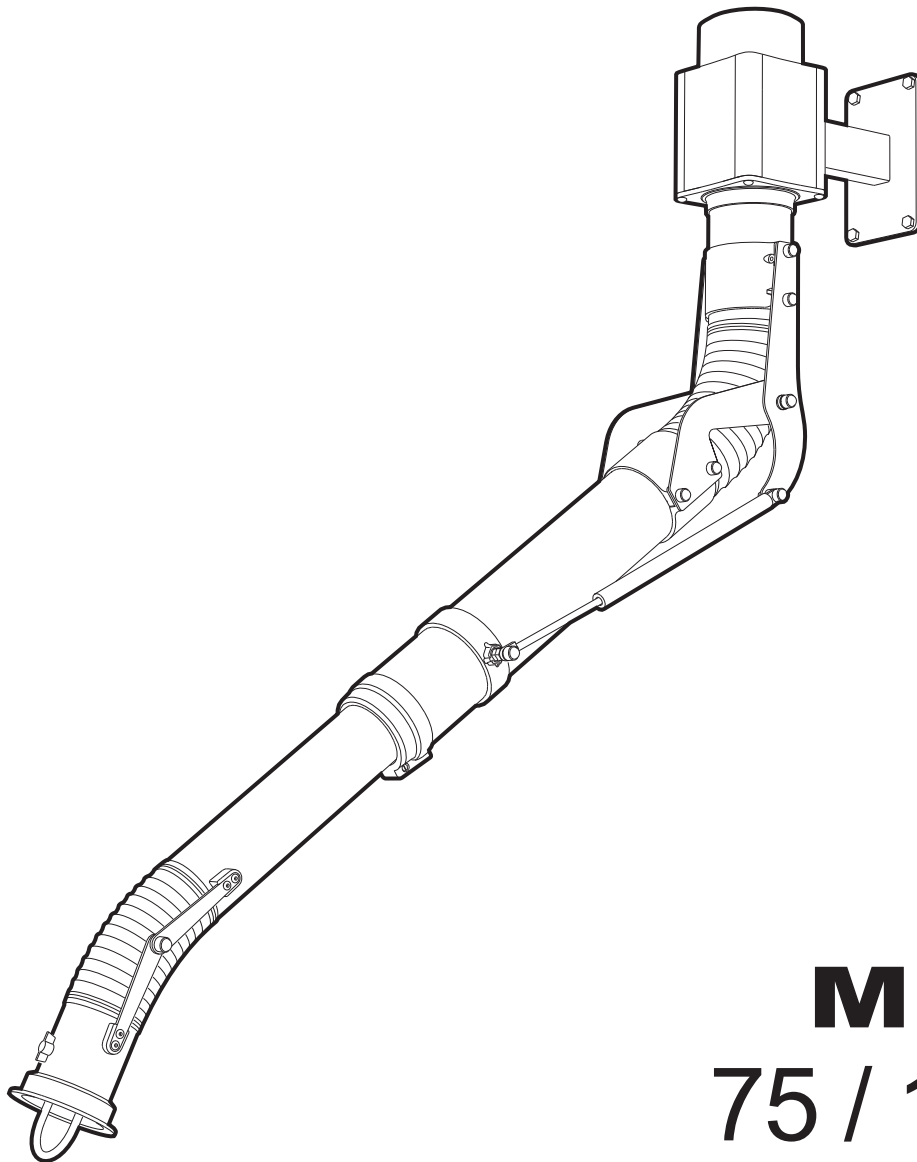

MONTERINGSANVISNINGAR
INSTALLATION
MONTAGEANLEITUNG
INSTRUCTIONS MONTAGE
INSTRUCCIONES DE MONTAJE
ISTRUZIONI DI MONTAGGIO

MX
75 / 100

FUMEX®

Verkstadvägen 2, 931 61 SKELLEFTEÅ, Sweden
Skellefteå: Tel.Int. +46 910-361 80, Fax.Int. +46 910-130 22