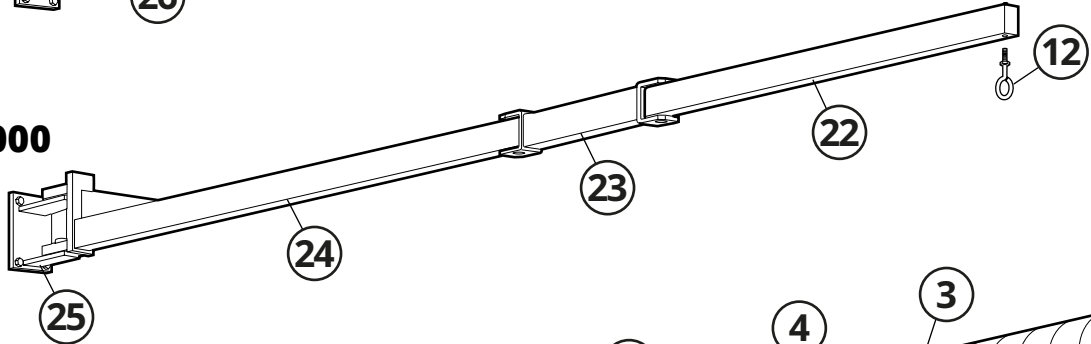

3

Exploded view

ASA V

ASA 4000

ASA 6500

EXTRACTION ARMS · VEHICLE EXHAUST EXTRACTION · FANS · FILTERS · CURTAINS · CONTROLS

FUMEX

Verkstadvägen 2, 931 61 Skellefteå, SWEDEN · +46 (0)910-361 80 · info@fumex.se · www.fumex.com