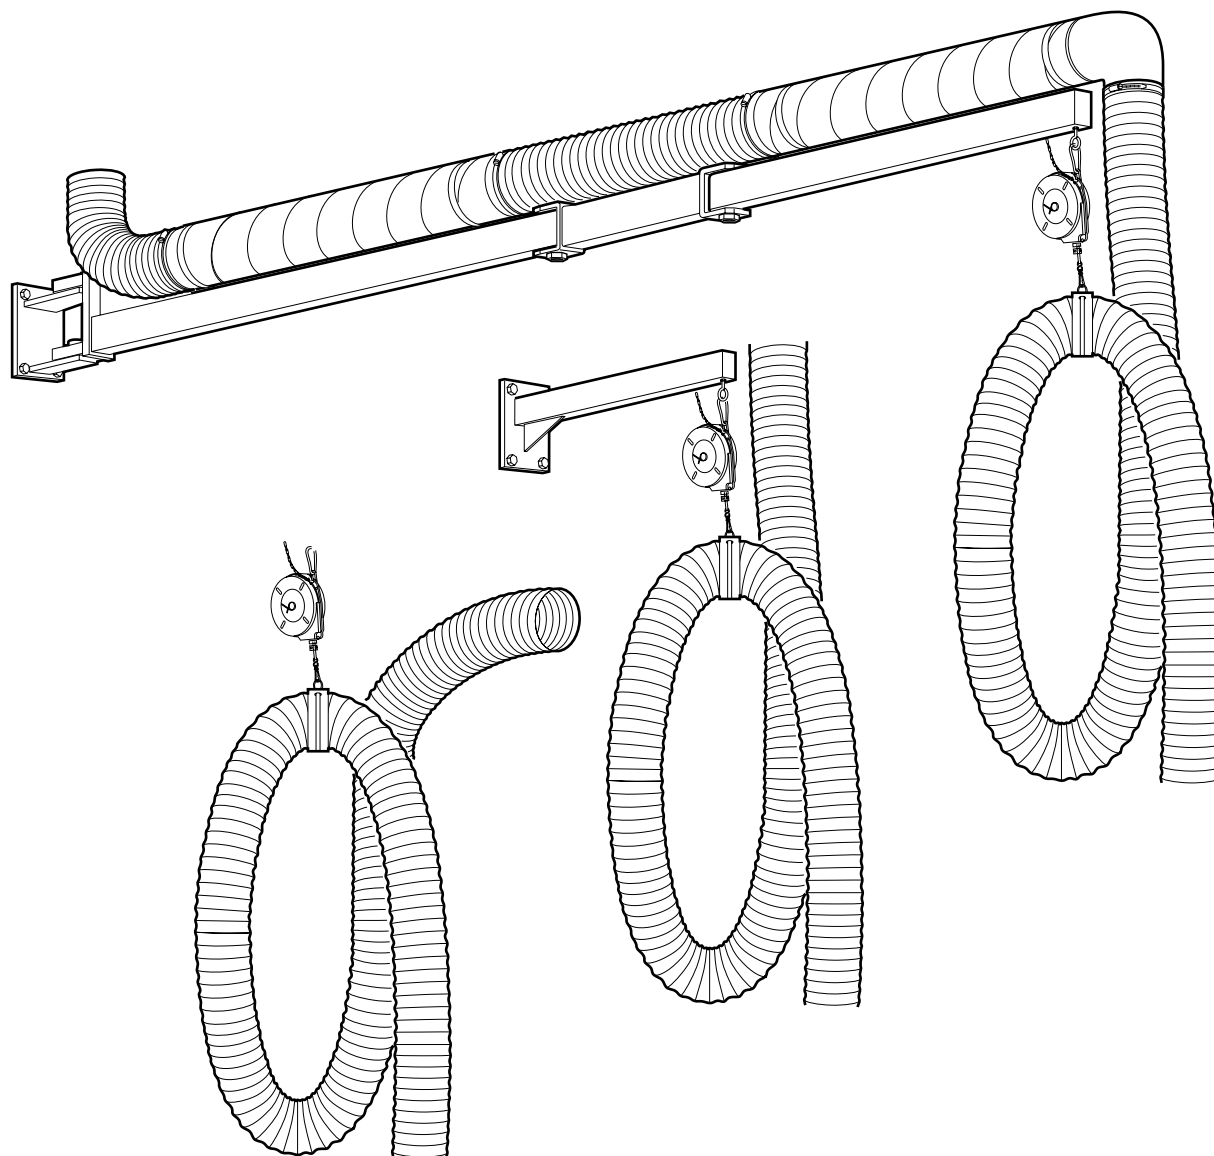

ASA

V/4000/6500

FUMEX

PURE ADVANTAGE

1

ASA 4000

ASA 6500

2

3

Exploded view

ASA V

ASA 4000

ASA 6500

EXTRACTION ARMS · VEHICLE EXHAUST EXTRACTION · FANS · FILTERS · CURTAINS · CONTROLS

FUMEX

Verkstadvägen 2, 931 61 Skellefteå, SWEDEN · +46 (0)910-361 80 · info@fumex.se · www.fumex.com