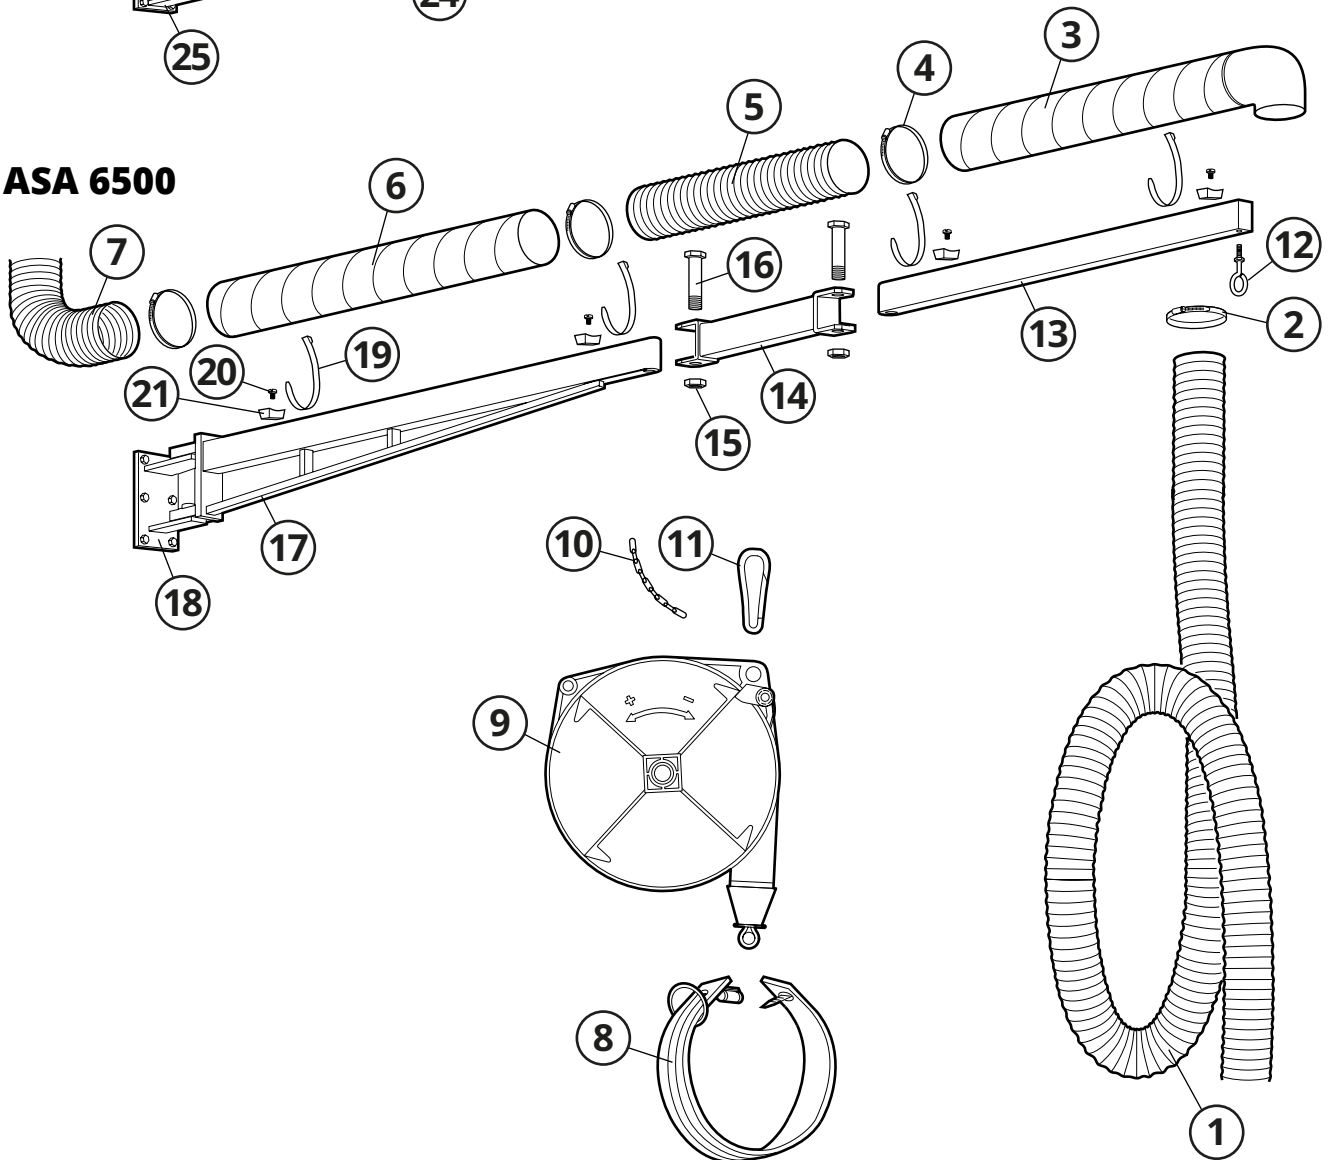

3

Exploded view

ASA V

ASA 4000

ASA 6500

EXTRACTION ARMS · VEHICLE EXHAUST EXTRACTION · FANS · FILTERS · CURTAINS · CONTROLS

FUMEX

Verkstadvägen 2, 931 61 Skellefteå, SWEDEN · +46 (0)910-361 80 · info@fumex.se · www.fumex.com