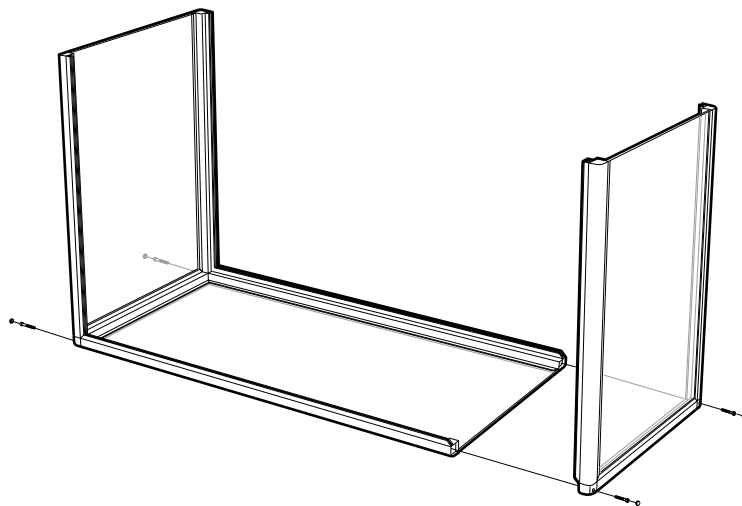

# DSK

1

2

3

EXTRACTION ARMS · VEHICLE EXHAUST EXTRACTION · FANS · FILTERS · CURTAINS · CONTROLS

**FUMEX**

Verkstadvägen 2, 931 61 Skellefteå, SWEDEN · +46 (0)910-361 80 · info@fumex.se · www.fumex.com