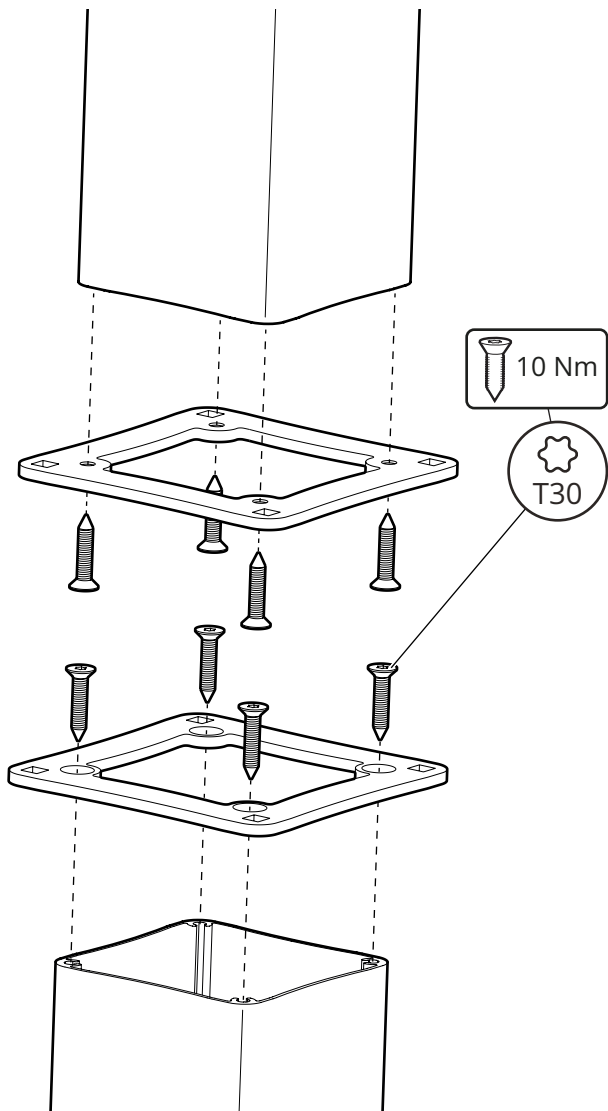

MTI FL

1

2

EXTRACTION ARMS · VEHICLE EXHAUST EXTRACTION · FANS · FILTERS · CURTAINS · CONTROLS

FUMEX

Verkstadsvägen 2, 931 61 Skellefteå, SWEDEN • +46 (0)910-361 80 • info@fumex.se • www.fumex.com