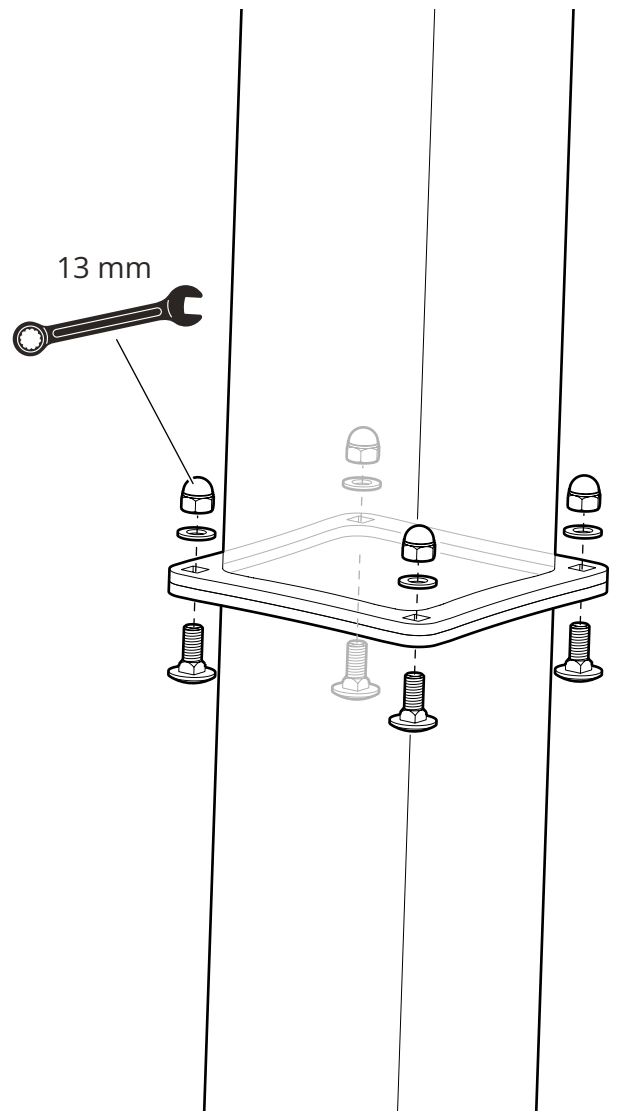

MTI FL

1

2

EXTRACTION ARMS · VEHICLE EXHAUST EXTRACTION · FANS · FILTERS · CURTAINS · CONTROLS

FUMEX

Verkstadsvägen 2, 931 61 Skellefteå, SWEDEN • +46 (0)910-361 80 • info@fumex.se • www.fumex.com